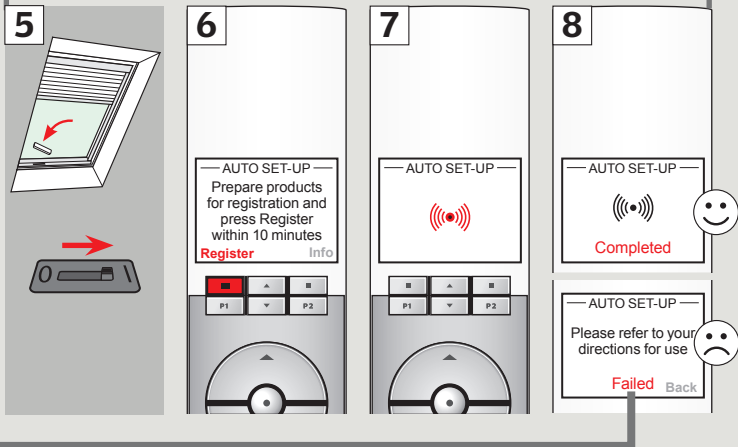

## KLR 100

**ENGLISH:** Quick start guide

**ESPAÑOL:** Guía rápida

**FRANÇAIS :** Guide de démarrage rapide

VAS 453373-2013-05

max 10 min

**ENGLISH:** Additional operational features and functions available in the online User manual for remote control KLR 100 located on the websites listed below:

**ESPAÑOL:** Puede encontrar otras características de operación y funciones en el Manual del usuario del mando a distancia KLR 100 en los sitios web que se enumeran abajo:

**FRANÇAIS :** Autres fonctions et caractéristiques opérationnelles sont disponibles dans le manuel d'utilisation de la télécommande KLR 100 trouvé aux sites web suivants :