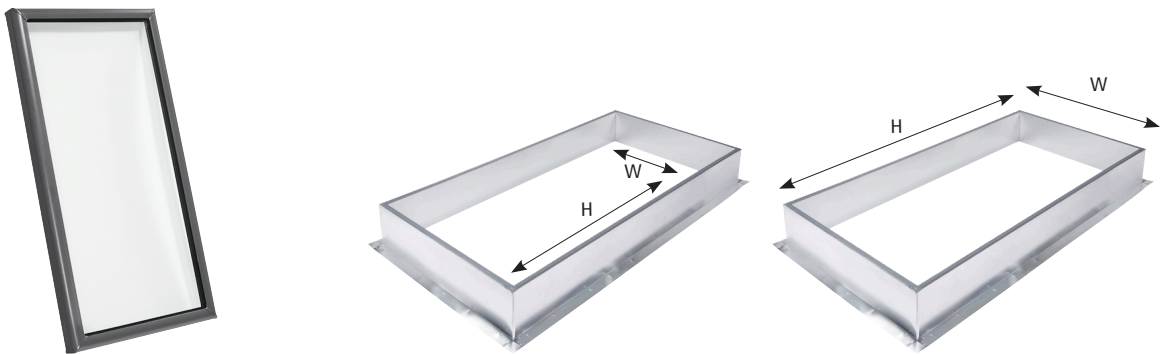

## FCM Curb-Mounted Skylight + CCAM Curb

Skylight Model	Inside Curb Dimensions	Outside Curb Dimensions
<b>FCM</b>	<b>CCAM Curb</b>	<b>CCAM Curb</b>
1430	14 ½" x 30 ½"	17 ½" x 33 ½"
1446	14 ½" x 46 ½"	17 ½" x 49 ½"
2222	22 ½" x 22 ½"	25 ½" x 25 ½"
2230	22 ½" x 30 ½"	25 ½" x 33 ½"
2234	22 ½" x 34 ½"	25 ½" x 37 ½"
2246	22 ½" x 46 ½"	25 ½" x 49 ½"
2270	22 ½" x 70 ½"	25 ½" x 73 ½"
3030	30 ½" x 30 ½"	33 ½" x 33 ½"
3046	30 ½" x 46 ½"	33 ½" x 49 ½"
3434	34 ½" x 34 ½"	37 ½" x 37 ½"
3446	34 ½" x 46 ½"	37 ½" x 49 ½"
4646	46 ½" x 46 ½"	49 ½" x 49 ½"