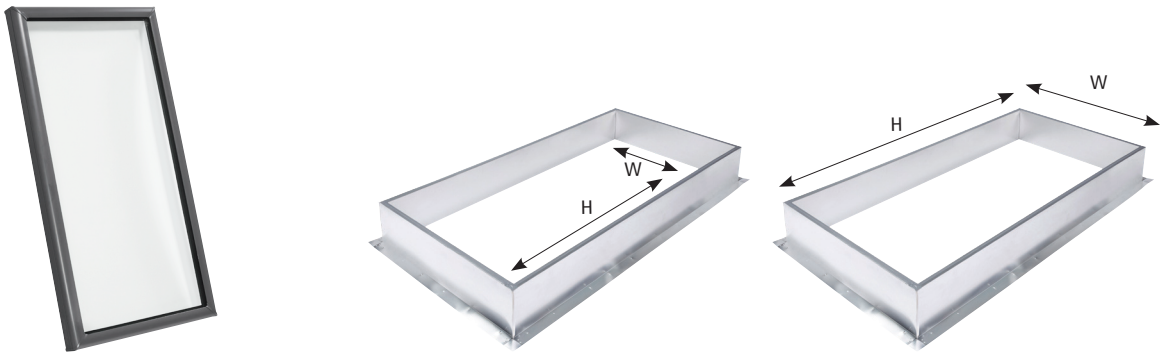

FCM Curb-Mounted Skylight + CCAM Curb

Skylight Model	Inside Curb Dimensions	Outside Curb Dimensions
FCM	CCAM Curb	CCAM Curb
1430	14 ½" x 30 ½"	17 ½" x 33 ½"
1446	14 ½" x 46 ½"	17 ½" x 49 ½"
2222	46 ½" x 46 ½"	49 ½" x 49 ½"
2230	22 ½" x 30 ½"	25 ½" x 33 ½"
2234	22 ½" x 34 ½"	25 ½" x 37 ½"
2246	22 ½" x 46 ½"	25 ½" x 49 ½"
2270	22 ½" x 70 ½"	25 ½" x 73 ½"
3030	30 ½" x 30 ½"	33 ½" x 33 ½"
3046	30 ½" x 46 ½"	33 ½" x 49 ½"
3434	34 ½" x 34 ½"	37 ½" x 37 ½"
3446	34 ½" x 46 ½"	37 ½" x 49 ½"
4646	46 ½" x 46 ½"	49 ½" x 49 ½"