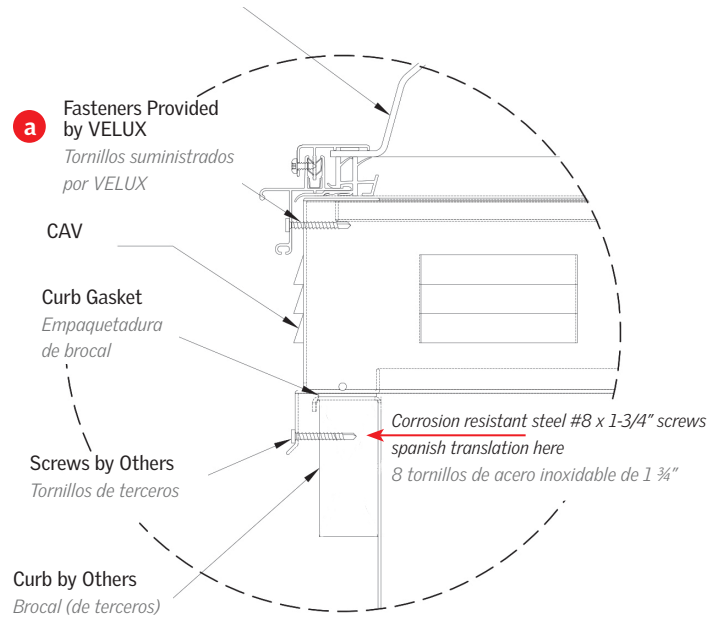

VELUX Commercial Skylight
Tragaluz comercial VELUX

CAV - Ventilation Curb Extension
CAV – Extensión de brocal para ventilación

Curb Gasket - by Others
Empaquetadura de brocal (de terceros)

Curb - by Others
Brocal (de terceros)

VELUX Commercial Skylight
Tragaluz comercial VELUX

- a** Secure skylight to CAV by using fasteners provided by VELUX. Use a fastener at each pre-drilled location ensuring that the fastener is driven straight into the curb. Do not slant or force upwards or downwards. **Do not over tighten fastener.**

Fije el tragaluz al brocal con 8 tornillos de acero inoxidable de 1 3/4". Use un tornillo en cada punto preagujereado y asegúrese de que el tornillo ingrese perpendicular en el brocal. No lo incline o lo fuerce hacia o hacia abajo. No ajuste demasiado el tornillo.