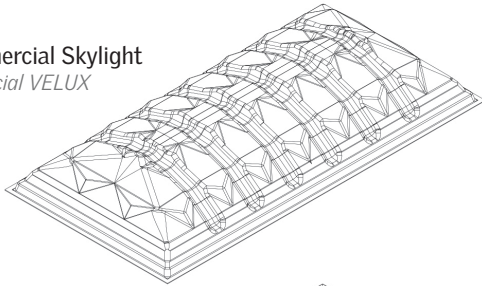

Installation instructions

for CAV – Ventilation Curb Extension

Instrucciones de instalación para CAV – Extensión de brocal para ventilación

CAV

Ventilation Curb Extension

CAV - Extensión de brocal para ventilación

VELUX Commercial Skylight
Tragaluz comercial VELUX

CAV - Ventilation Curb Extension
CAV – Extensión de brocal para ventilación

Curb Gasket - by Others
Empaquetadura de brocal (de terceros)

Curb - by Others
Brocal (de terceros)

VELUX Dynamic Dome
Cúpula dinámica VELUX