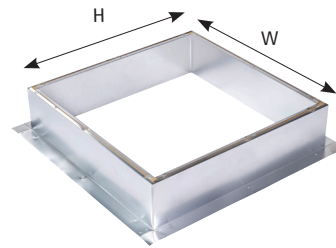

Sun Tunnel TCC & TCR + CCAM Curb

Sun Tunnel	Inside Curb Dimensions	Outside Curb Dimensions
Model	CCAM Curb	CCAM Curb
TCC - 022	26 ½" x 26 ½"	29 ½" x 29 ½"
TCC/TCR - 014	16 ¾" x 16 ¾"	19 ¾" x 19 ¾"