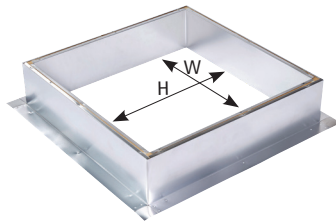

Sun Tunnel TCC & TCR + CCAM Curb

Sun Tunnel	Inside Curb Dimensions	Outside Curb Dimensions
Model	CCAM Curb	CCAM Curb
TCC - 022	26 ½" x 26 ½"	29 ½" x 29 ½"
TCC/TCR - 014	16 ¾" x 16 ¾"	19 ¾" x 19 ¾"