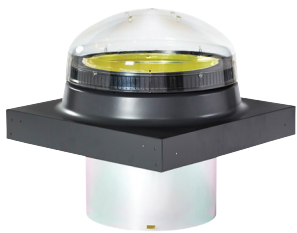

Sun Tunnel TCC & TCR + CCAM Curb

Sun Tunnel	Inside Curb Dimensions	Outside Curb Dimensions
Model	CCAM Curb	CCAM Curb
TCC - 022	26 ½" x 26 ½"	29 ½" x 29 ½"
TCC/TCR - 014	16 ¾" x 16 ¾"	19 ¾" x 19 ¾"